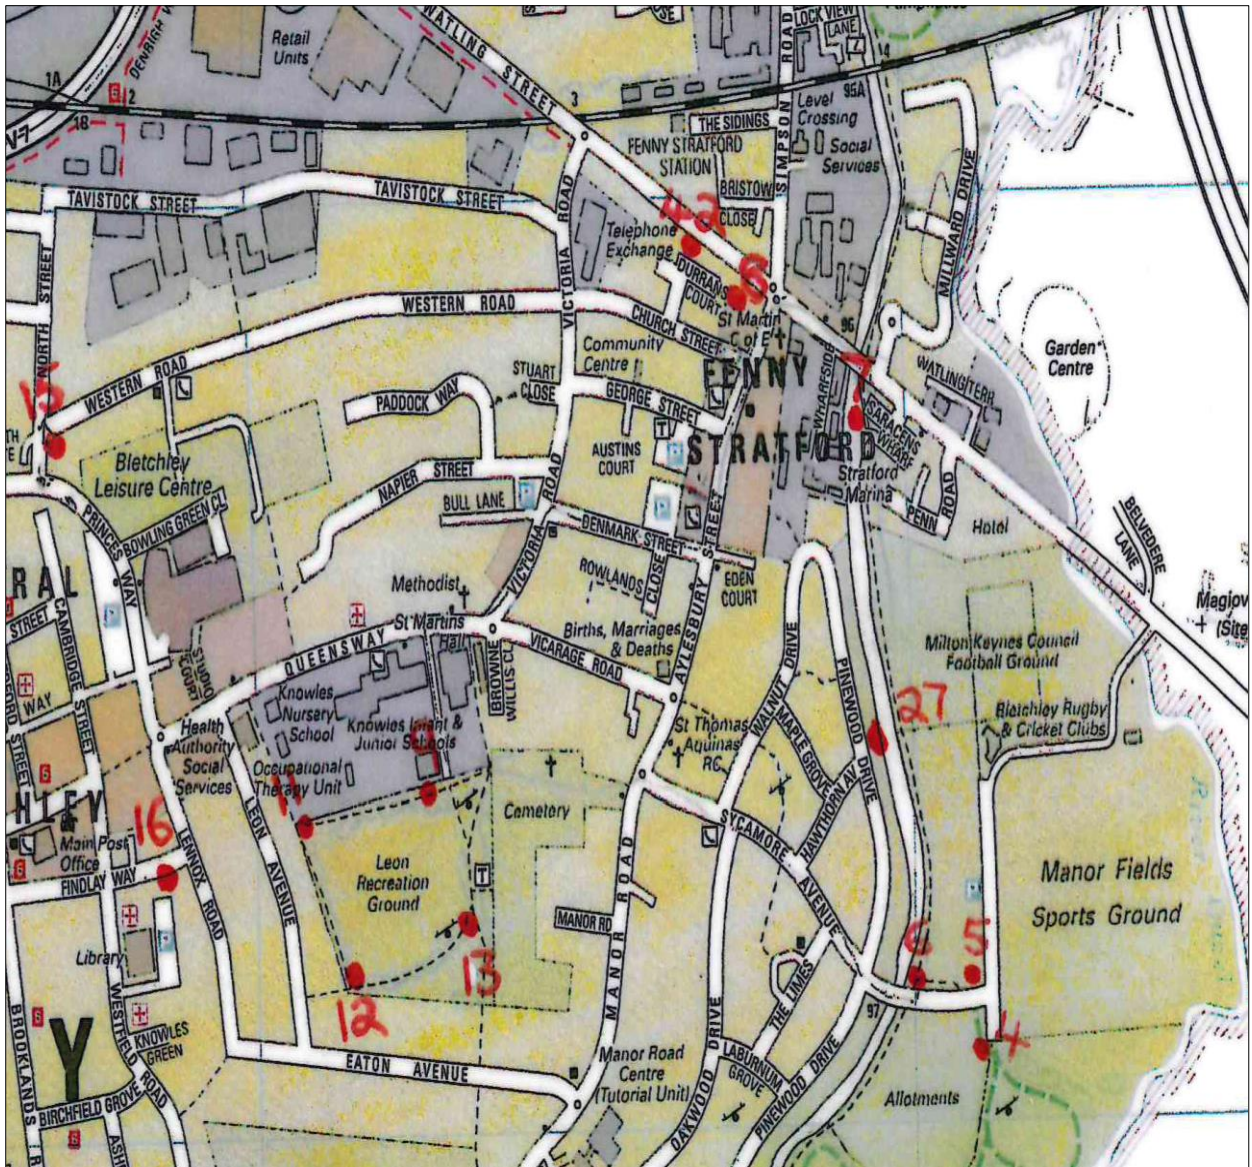

# Fenny Stratford Dog Bin Location Map

2014

74/76 Queensway, Bletchley, Milton Keynes. MK2 2SA Tel: (01908) 649469

Email: [info@bfstc.co.uk](mailto:info@bfstc.co.uk) Website: [www.bfstc.co.uk](http://www.bfstc.co.uk)